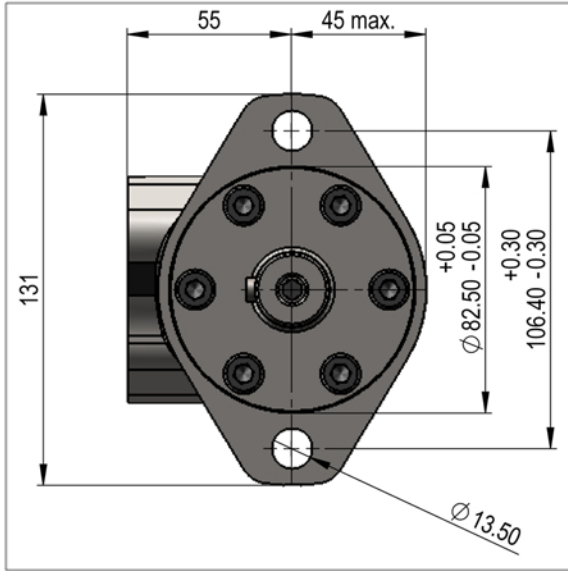

BMP Hydraulic Motor

Dimensions And Mounting Data

Model	BMP50	BMP80	BMP100	BMP125	BMP160	BMP200	BMP250	BMP315	BMP400
L	137	140.5	143	146	151	157	162	172	182
L1	7	10.5	13	16	21	26	32	42	52