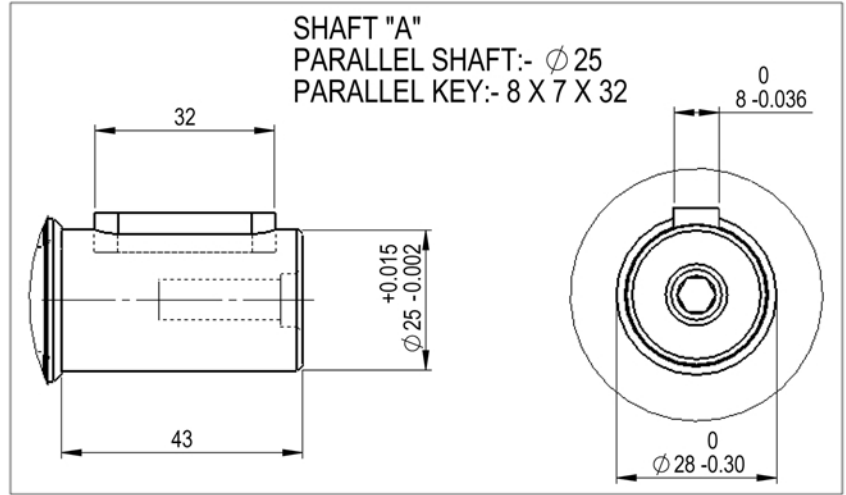

BMP Hydraulic Motor

Dimensions And Mounting Data

Model	BMP50	BMP80	BMP100	BMP125	BMP160	BMP200	BMP250	BMP315	BMP400
L	137	140.5	143	146	151	157	162	172	182
L1	7	10.5	13	16	21	26	32	42	52