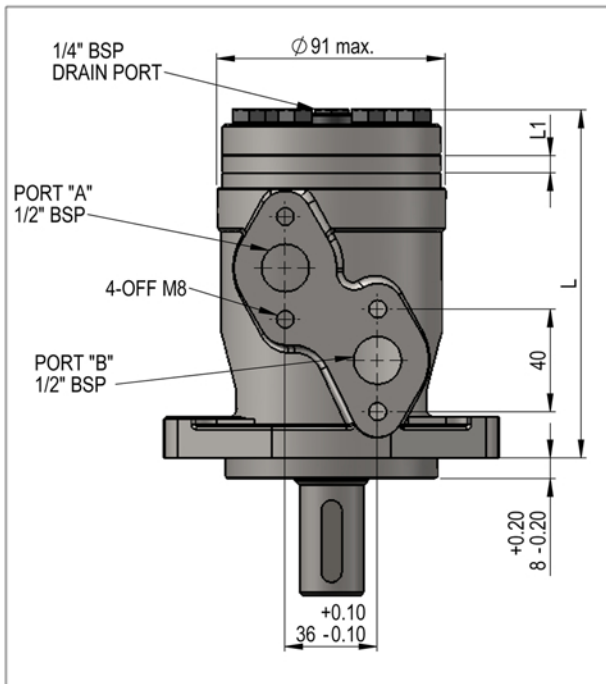

BMP Hydraulic Motor

Dimensions And Mounting Data

Model	BMP50	BMP80	BMP100	BMP125	BMP160	BMP200	BMP250	BMP315	BMP400
L	137	140.5	143	146	151	157	162	172	182
L1	7	10.5	13	16	21	26	32	42	52