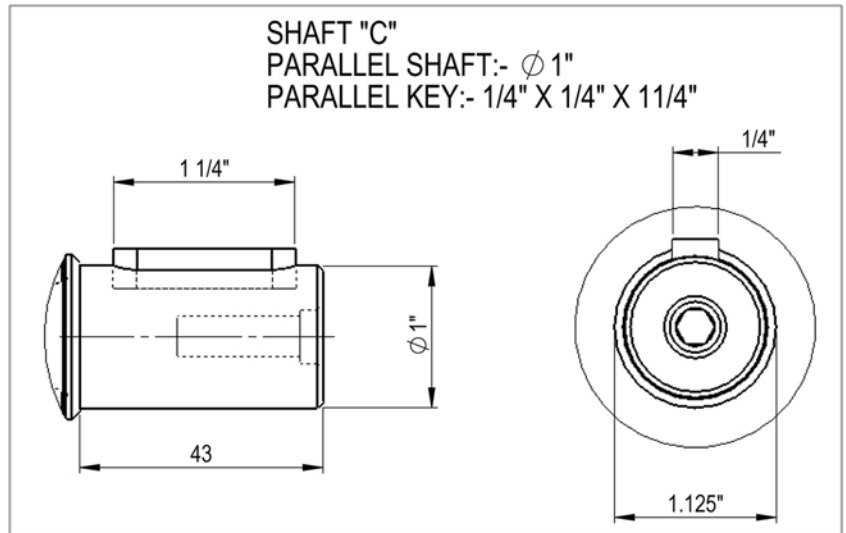

BMP Hydraulic Motor

Dimensions And Mounting Data

Model	BMP50	BMP80	BMP100	BMP125	BMP160	BMP200	BMP250	BMP315	BMP400
L	137	140.5	143	146	151	157	162	172	182
L1	7	10.5	13	16	21	26	32	42	52